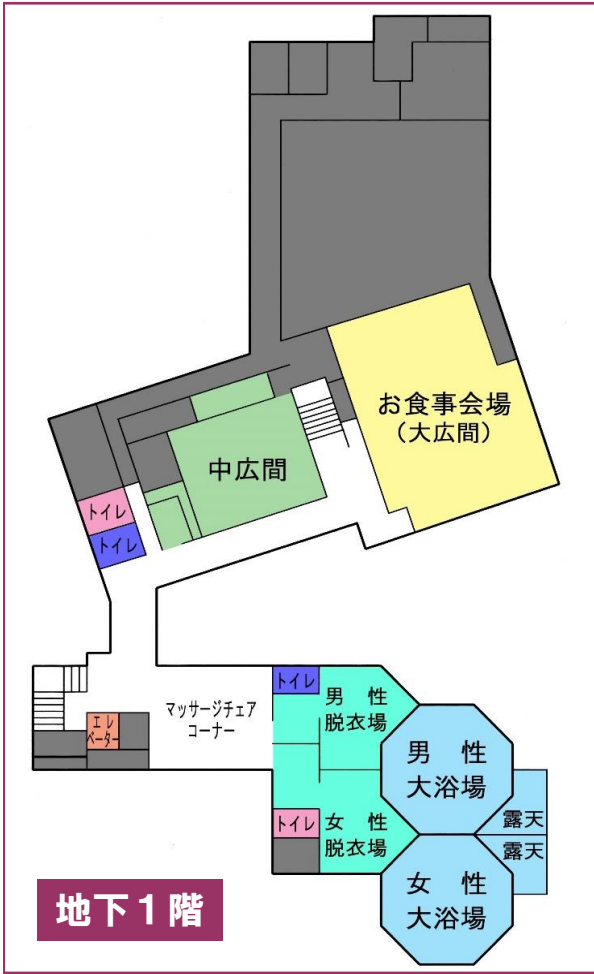

# 館内のご案内

- 客室がある『宿泊棟』と温泉がある『浴室棟』、フロント・ロビー・お食事会場などがある『本棟』で構成されています。
- 各棟は全て館内でつながっています。
- ご滞在期間中は、ロビー・お食事会場など、全館浴衣でお過ごしいただけます。

箱根つつじ荘は、神奈川県条例に基づき、館内、敷地内を含め全面禁煙です。  
 (おタバコは宿泊棟2階と4階にございます喫煙ルームをご利用ください)

4階	<ul style="list-style-type: none"> <li>● 客室</li> <li>● 給湯室</li> <li>● 共同トイレ</li> </ul>	<ul style="list-style-type: none"> <li>● 家族風呂</li> <li>● 喫煙ルーム</li> <li>● 自動販売機</li> </ul>	
3階	<ul style="list-style-type: none"> <li>● 客室</li> <li>● 給湯室</li> <li>● 男性トイレ</li> </ul>	<ul style="list-style-type: none"> <li>● 家族風呂</li> <li>● 自動販売機</li> <li>● 女性トイレ</li> </ul>	
2階	<ul style="list-style-type: none"> <li>● 客室</li> <li>● 給湯室</li> <li>● ランドリールーム</li> <li>● 身体障害者用トイレ</li> </ul>	<ul style="list-style-type: none"> <li>● 家族風呂</li> <li>● 喫煙ルーム</li> <li>● 自動販売機</li> </ul>	<ul style="list-style-type: none"> <li>● カラオケルーム「ざ・いろり」(中2階)</li> </ul>
1階			<ul style="list-style-type: none"> <li>● 正面玄関</li> <li>● ロビー(喫茶コーナー)</li> <li>● 売店</li> <li>● 製氷機・自動販売機コーナー</li> </ul>
地下1階	<ul style="list-style-type: none"> <li>● 大浴場・露天風呂</li> <li>● パック飲料自動販売機</li> <li>● マッサージチェアコーナー</li> </ul>		<ul style="list-style-type: none"> <li>● フロント</li> <li>● 娯楽室(キッズコーナー)</li> <li>● お食事会場(大広間)</li> <li>● 中広間</li> </ul>

< 宿泊棟・浴室棟 >

< 本棟 >

# 館内平面図

■...非常口