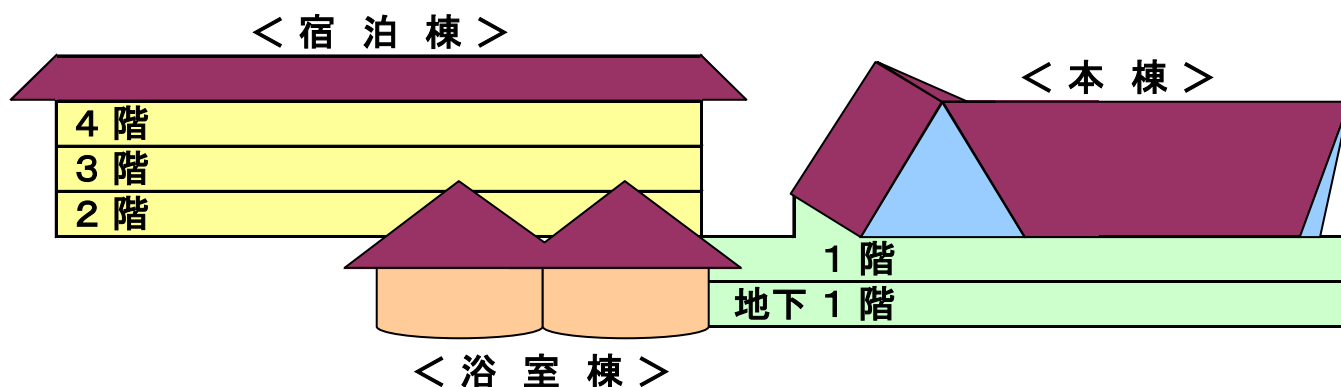

# 館内のご案内

- 客室がある『宿泊棟』と温泉がある『浴室棟』、フロント・ロビー・お食事会場などがある『本棟』で構成されています。
- 各棟は全て館内でつながっています。
- ご滞在期間中は、ロビー・お食事会場など、全館浴衣でお過ごしいただけます。

箱根つつじ荘は、神奈川県条例に基づき、館内、敷地内を含め全面禁煙です。  
 (おタバコは宿泊棟2階と4階にございます喫煙ルームをご利用ください)

4階	<ul style="list-style-type: none"> <li>● 客室</li> <li>● 給湯室</li> <li>● 共同トイレ</li> </ul>	<ul style="list-style-type: none"> <li>● 家族風呂</li> <li>● 喫煙ルーム</li> <li>● 自動販売機</li> </ul>	
3階	<ul style="list-style-type: none"> <li>● 客室</li> <li>● 給湯室</li> <li>● 男性トイレ</li> </ul>	<ul style="list-style-type: none"> <li>● 家族風呂</li> <li>● 自動販売機</li> <li>● 女性トイレ</li> </ul>	
2階	<ul style="list-style-type: none"> <li>● 客室</li> <li>● 給湯室</li> <li>● ランドリールーム</li> <li>● 身体障害者用トイレ</li> </ul>	<ul style="list-style-type: none"> <li>● 家族風呂</li> <li>● 喫煙ルーム</li> <li>● 自動販売機</li> </ul>	<ul style="list-style-type: none"> <li>● カラオケルーム「ざ・いろり」(中2階)</li> </ul>
1階			<ul style="list-style-type: none"> <li>● 正面玄関</li> <li>● ロビー(喫茶コーナー)</li> <li>● 売店</li> <li>● 製氷機・自動販売機コーナー</li> </ul>
地下1階	<ul style="list-style-type: none"> <li>● 大浴場・露天風呂</li> <li>● パック飲料自動販売機</li> <li>● マッサージチェアコーナー</li> </ul>		<ul style="list-style-type: none"> <li>● フロント</li> <li>● 娯楽室(キッズコーナー)</li> <li>● お食事会場(大広間)</li> <li>● 中広間</li> </ul>

< 宿泊棟・浴室棟 >

< 本棟 >

# 館内平面図

■...非常口