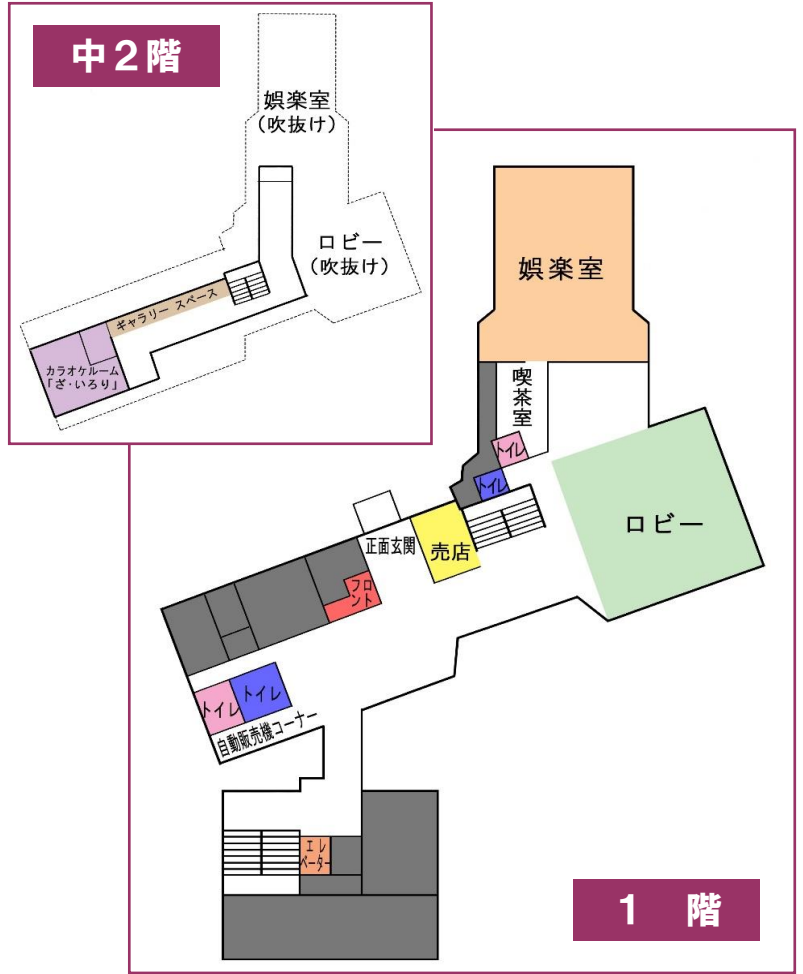

# 館内のご案内

- 客室がある『宿泊棟』と温泉がある『浴室棟』、フロント・ロビー・お食事会場などがある『本棟』で構成されています。
- 各棟は全て館内でつながっています。
- ご滞在期間中は、ロビー・お食事会場など、全館浴衣でお過ごしいただけます。

箱根つつじ荘は、神奈川県条例に基づき、館内、敷地内を含め全面禁煙です。  
 (おタバコは宿泊棟2階と4階にございます喫煙ルームをご利用ください)

4階	<ul style="list-style-type: none"> <li>● 客室</li> <li>● 給湯室</li> <li>● 共同トイレ</li> </ul>	<ul style="list-style-type: none"> <li>● 家族風呂</li> <li>● 喫煙ルーム</li> <li>● 自動販売機</li> </ul>	
3階	<ul style="list-style-type: none"> <li>● 客室</li> <li>● 給湯室</li> <li>● 男性トイレ</li> </ul>	<ul style="list-style-type: none"> <li>● 家族風呂</li> <li>● 自動販売機</li> <li>● 女性トイレ</li> </ul>	
2階	<ul style="list-style-type: none"> <li>● 客室</li> <li>● 給湯室</li> <li>● ランドリールーム</li> <li>● 身体障害者用トイレ</li> </ul>	<ul style="list-style-type: none"> <li>● 家族風呂</li> <li>● 喫煙ルーム</li> <li>● 自動販売機</li> </ul>	<ul style="list-style-type: none"> <li>● カラオケルーム「ざ・いろり」(中2階)</li> </ul>
1階			<ul style="list-style-type: none"> <li>● 正面玄関</li> <li>● ロビー(喫茶コーナー)</li> <li>● 売店</li> <li>● 製氷機・自動販売機コーナー</li> </ul>
地下1階	<ul style="list-style-type: none"> <li>● 大浴場・露天風呂</li> <li>● パック飲料自動販売機</li> <li>● マッサージチェアコーナー</li> </ul>		<ul style="list-style-type: none"> <li>● フロント</li> <li>● 娯楽室(キッズコーナー)</li> <li>● お食事会場(大広間)</li> <li>● 中広間</li> </ul>

< 宿泊棟・浴室棟 >

< 本棟 >

# 館内平面図

■...非常口